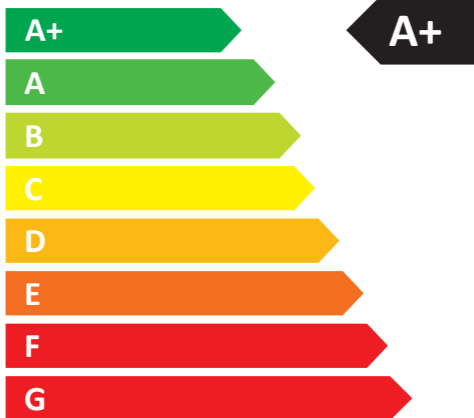

ENERG
енергия · ενεργεια

**OLIMPIA
SPLENDID**

Sitali CXVA 400

52 db

363 m³/h

ENERG
енергия · ενεργεια

**OLIMPIA
SPLENDID**

Sitali CXVA 400