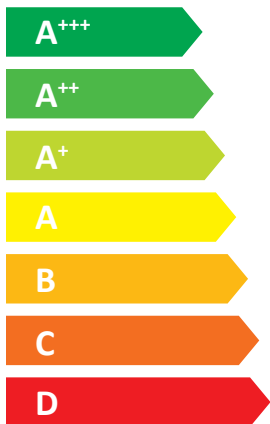

41 dB

61 dB

■ 05
■ **06**
■ 06
kW

■ 06
■ **06**
■ 06
kW

ENERG

енергия · ενεργεια

OLIMPIA SPLENDID

UE SHERPA S2 E 6
UI SHERPA S2 E SMALL

ENERG

енергия · ενεργεια

OLIMPIA SPLENDID

UE SHERPA S2 E 8
UI SHERPA S2 E SMALL

55 °C

35 °C

A⁺⁺

A⁺⁺⁺

41 dB

63 dB

- 07
- **08**
- 08

kW

- 08
- **09**
- 08

kW

ENERG

енергия · ενεργεια