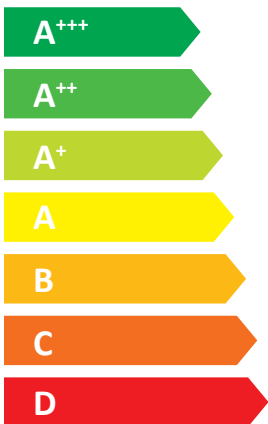

- 12
- **12**
- 12

kW

ENERG

енергия · ενεργεια

OLIMPIA SPLENDID

UE SHERPA S2 14

U I SHERPA S2 BIG

55 °C

35 °C

A++

A++

46 dB

71 dB

- 14
- **14**
- 14

kW

- 14
- **14**
- 14